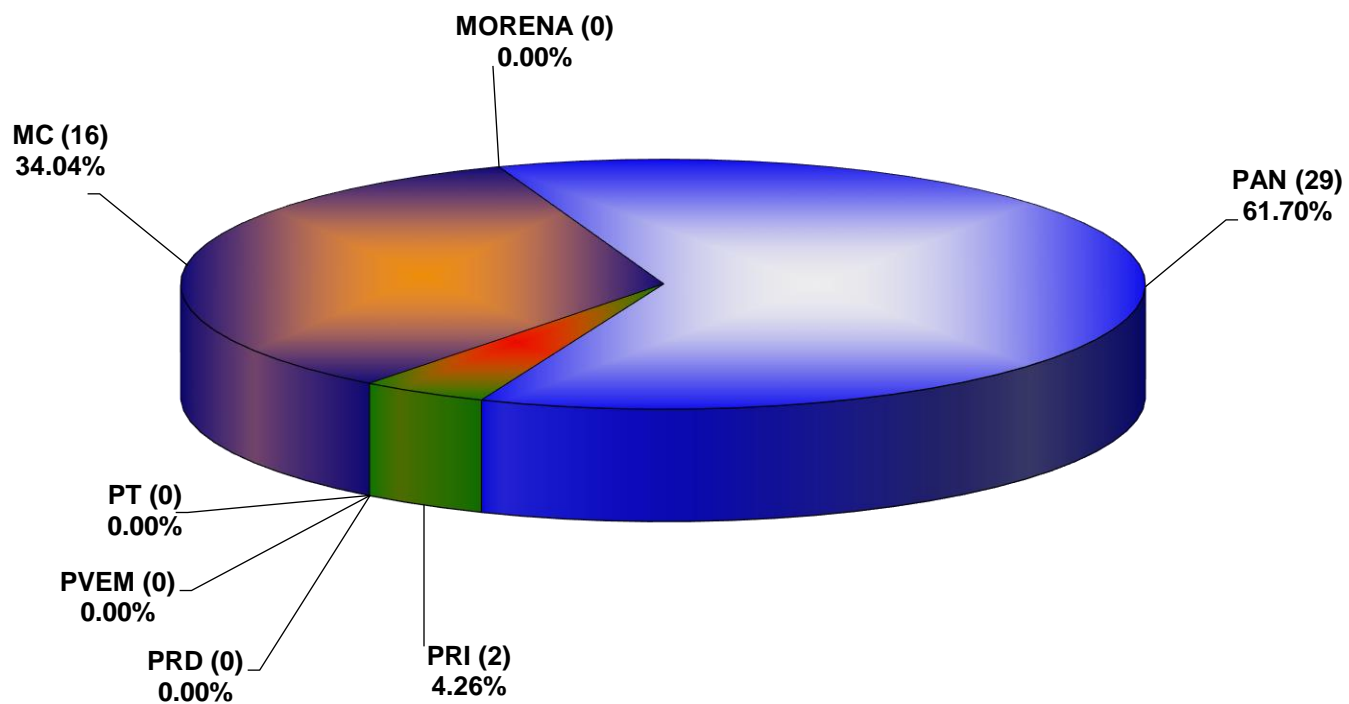

COMISIÓN ESTATAL ELECTORAL DE NUEVO LEÓN  
PORCENTAJE Y TIEMPO TOTAL DEDICADO A CADA PARTIDO POLÍTICO EN RADIO (HORAS)  
ACUMULADO DE MAYO DE 2022

COMISIÓN ESTATAL ELECTORAL DE NUEVO LEÓN  
PORCENTAJE Y NÚMERO TOTAL DE NOTAS DEDICADAS A CADA PARTIDO POLÍTICO EN RADIO  
ACUMULADO DE MAYO DE 2022

COMISIÓN ESTATAL ELECTORAL DE NUEVO LEÓN  
TOTAL DE NOTAS DEDICADAS A CADA PARTIDO POLÍTICO POR GRUPO RADIOFÓNICO  
ACUMULADO DE MAYO DE 2022