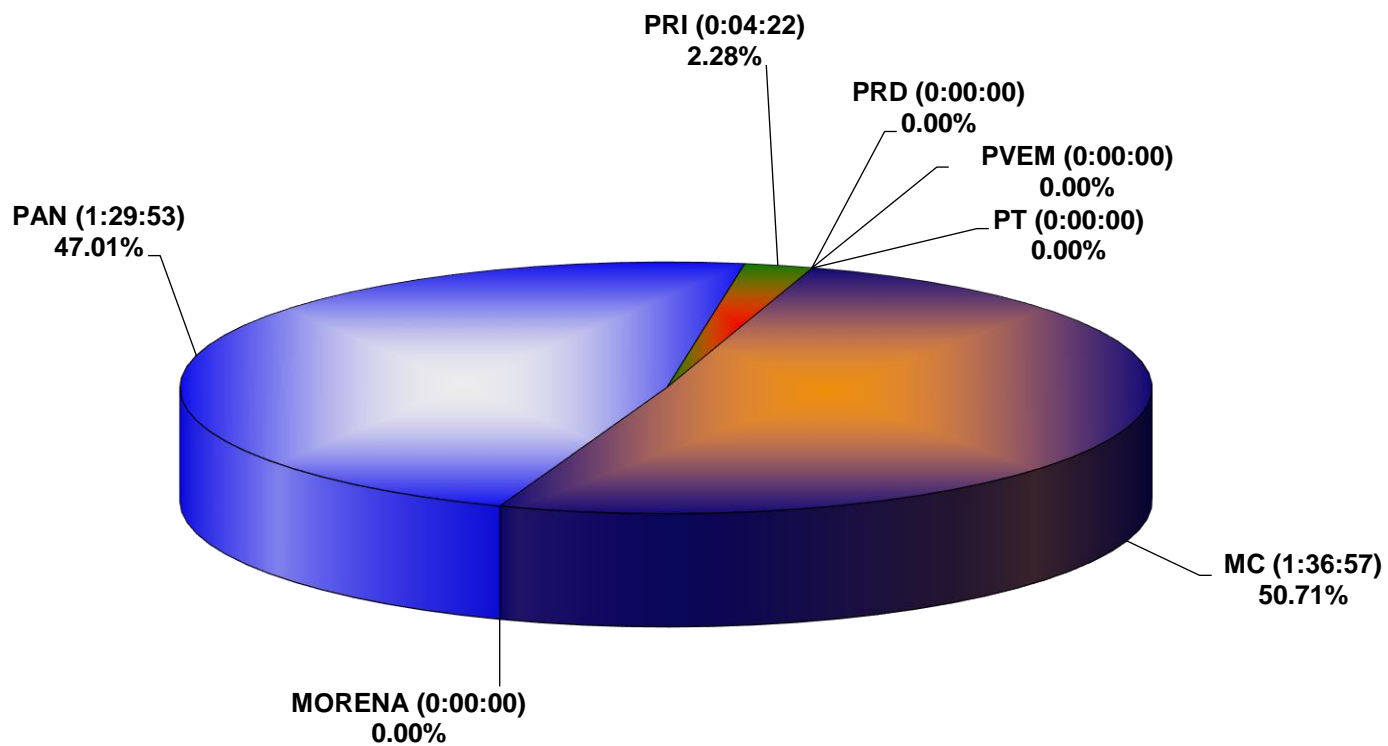

COMISIÓN ESTATAL ELECTORAL DE NUEVO LEÓN  
PORCENTAJE Y TIEMPO TOTAL DEDICADO A CADA PARTIDO POLÍTICO EN RADIO (HORAS)  
ACUMULADO DE MAYO DE 2022

COMISIÓN ESTATAL ELECTORAL DE NUEVO LEÓN  
PORCENTAJE Y NÚMERO TOTAL DE NOTAS DEDICADAS A CADA PARTIDO POLÍTICO EN RADIO  
ACUMULADO DE MAYO DE 2022

COMISIÓN ESTATAL ELECTORAL DE NUEVO LEÓN  
TOTAL DE NOTAS DEDICADAS A CADA PARTIDO POLÍTICO POR GRUPO RADIOFÓNICO  
ACUMULADO DE MAYO DE 2022